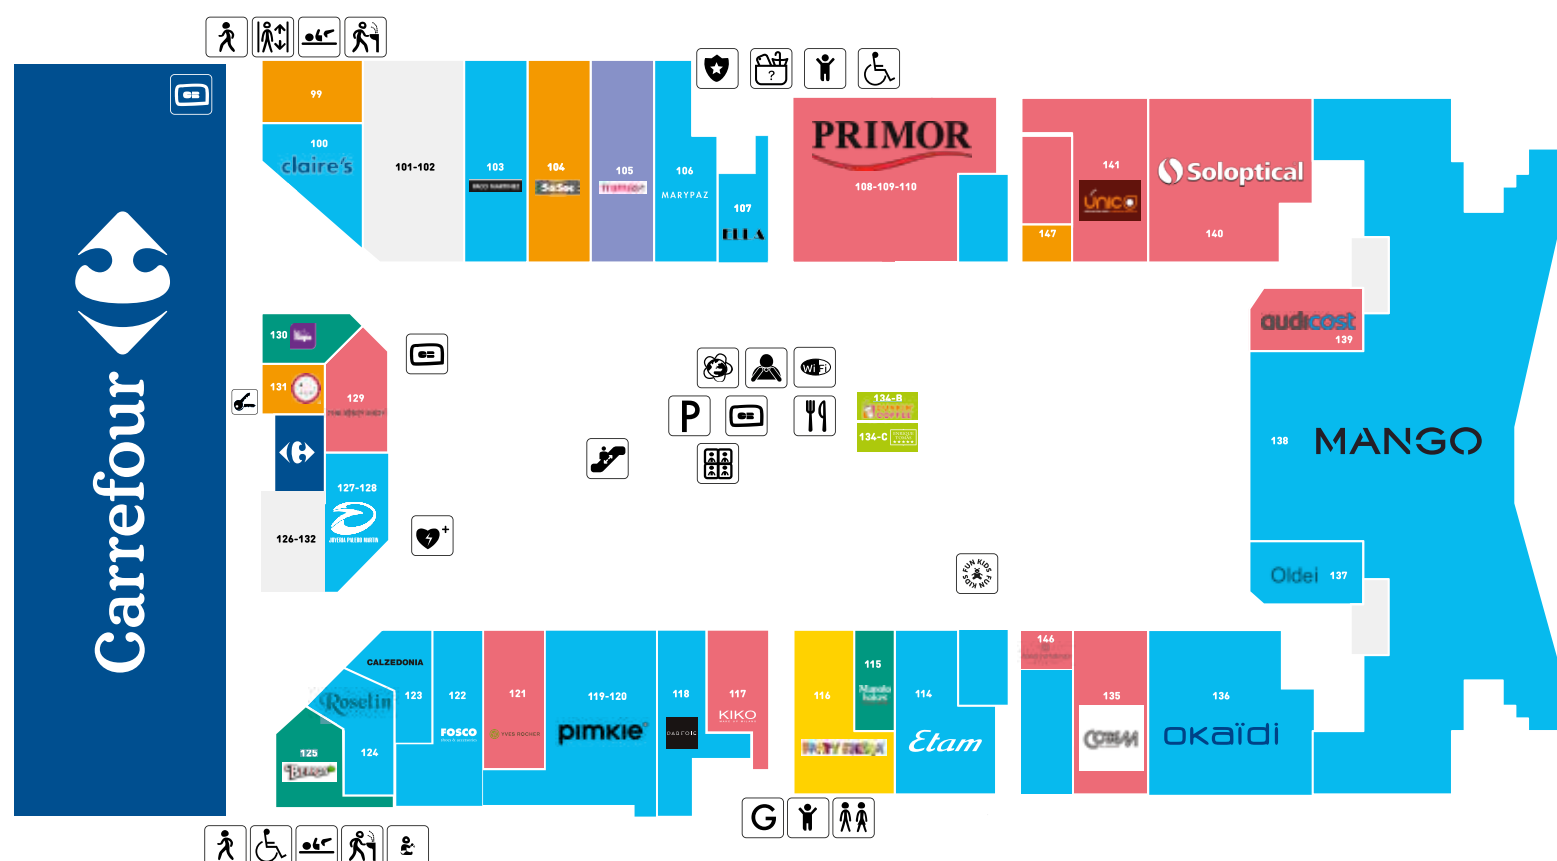

GRANDES SUPERFICIES

CARREFOUR

ALIMENTACIÓN

BELROS	125
HERBOLARIO LA ALCARRIA	229
LA RAPA	130
MANOLO BAKES	115
TRUFAS EN SINFONÍA	228

SALUD Y BELLEZA

AUDICOST	139
BEAUTY BOUTIQUE	146
CENTROS ÚNICO	141
COHEM PELUQUEROS	135
D-UÑAS	215
FLAP	211
KIKO	117
MARCO ALDANY	230-231
MULTIÓPTICAS	226-227
PRIMOR	108-109-110
SOLOPTICAL	140
THE BODY SHOP	129
YVES ROCHER	121
CENTROS IDEAL	218-219

DÓNDE COMER

100 MONTADITOS	202-203
BURGER KING	204
DUNKIN COFFEE	134B
LIZARRAN	205
RODILLA	206-207

OCIO

GAME	224
HALCÓN VIAJES	208
PARTY FIESTA	116

HOGAR & DECORACIÓN

TRAMAS + 105

PLANTA BAJA

SERVICIOS DEL CENTRO