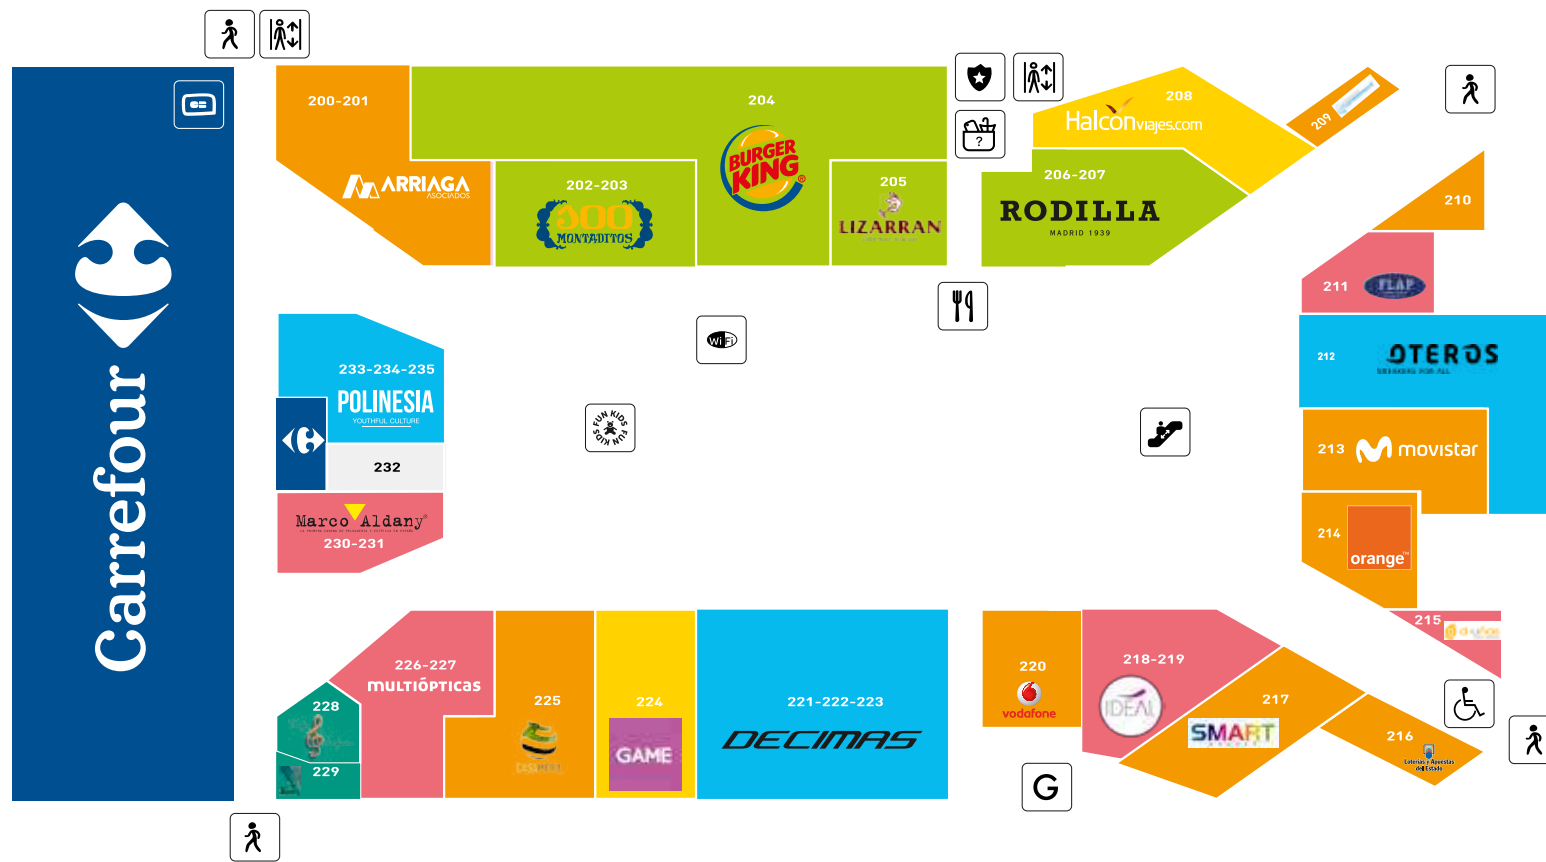

MODA
FASHION

BELLEZA
BEAUTY

HOGAR & DECORACIÓN
HOME AND DECORATION

SERVICIOS
SERVICES

GRANDES SUPERFICIES
BIG SHOPS

ALIMENTACIÓN
FOOD

DÓNDE COMER
WHERE TO EAT

Ocio
LEISURE

PLANTA ALTA

MODA

CALZEDONIA	123
CLAIRE'S	100
CLEA MOD	137
DÉCIMAS	221-222-223
ELLA	107
ETAM	114
FOSCO	122
JOYERÍA PALERO MARTÍN	127-128
MANGO	138
MARYPAZ	106
OKAIDI	136
OTEROS	212
PACO MARTÍNEZ	103
PARFOIS	118
PIMKIE	119-120
POLINESIA	233-234-235
ROSELIN	124
OLDEI	137

SERVICIOS

5 A SEC	104
ADMÓN. LOTERÍA D.LUIS JESÚS	216
ARRIAGA ASOCIADOS	200-201
CASA MÓVIL	225
EXPRESSMOVIL	209
LUBRENT- TUNEL DE LAVADO	99
MISTER MINIT	131
MOVISTAR	213
ORANGE	214
SMART AGENCY	217
VODAFONE	220

GRANDES SUPERFICIES

CARREFOUR

ALIMENTACIÓN

BELROS	125
HERBOLARIO LA ALCARRIA	229
LA RAPA	130
MANOLO BAKES	115
TRUFAS EN SINFONÍA	228

SALUD Y BELLEZA

AUDICOST	139
BEAUTY BOUTIQUE	146
CENTROS ÚNICO	141
COHEM PELUQUEROS	135
D-UÑAS	215
FLAP	211
KIKO	117
MARCO ALDANY	230-231
MULTIÓPTICAS	226-227
PRIMOR	108-109-110
SOLOPTICAL	140
THE BODY SHOP	129
YVES ROCHER	121
CENTROS IDEAL	218-219

DÓNDE COMER

100 MONTADITOS	202-203
BURGER KING	204
DUNKIN COFFEE	134B
LIZARRAN	205
RODILLA	206-207

OCIO

GAME	224
HALCÓN VIAJES	208
PARTY FIESTA	116

HOGAR & DECORACIÓN

TRAMAS + 105