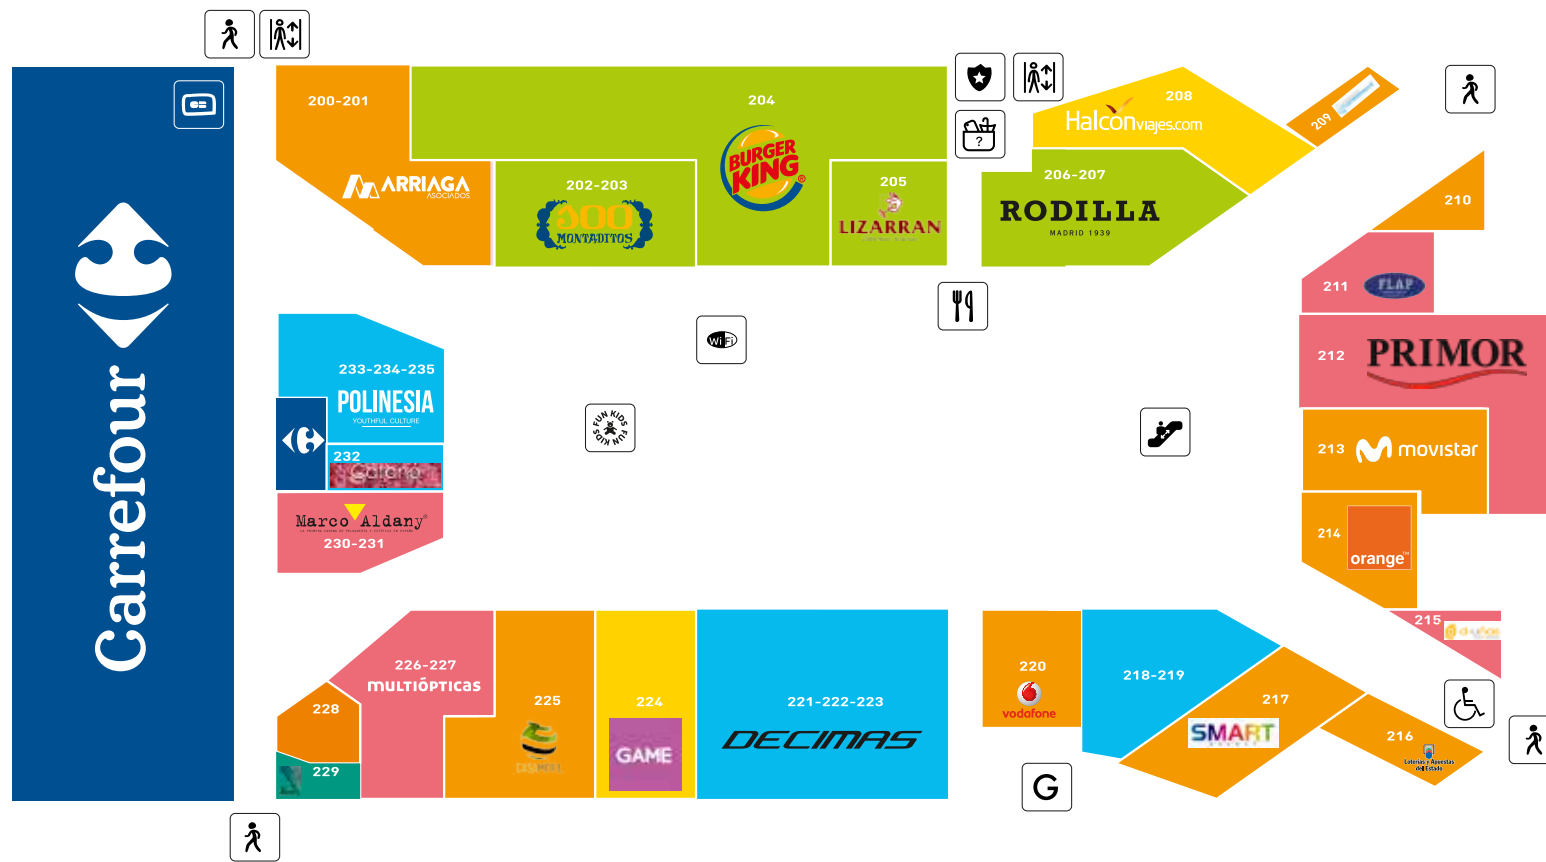

PLANTA ALTA

MODA

CALZEDONIA	123
CATANÉ SHOP	232
CLAIRE'S	100
CLEA MOD	137
DÉCIMAS	221-222-223
ELLA	107
ETAM	114
FOSCO	122
JOYERÍA PALERO MARTÍN	127-128
MANGO	138
MARYPAZ	106
OKAIDI	136
PACO MARTÍNEZ	103
PARFOIS	118
PIMKIE	119-120
POLINESIA	233-234-235
ROSELIN	124
SERGEANT MAJOR	110

HOGAR & DECORACIÓN

HOGAR MODA 3	105
--------------	-----

SERVICIOS

5 A SEC	104
ADMÓN. LOTERÍA D.LUIS JESÚS	216
ARRIAGA ASOCIADOS	200-201
CASA MÓVIL	225
EXPRESSMOVIL	209
LUBRENT- TUNEL DE LAVADO	99
MISTER MINIT	131
MOVISTAR	213
ORANGE	214
SMART AGENCY	217
THE PHONE HOUSE	126-132
VODAFONE	220

GRANDES SUPERFICIES

CARREFOUR

ALIMENTACIÓN

BELROS	125
HERBOLARIO LA ALCARRIA	229
LA RAPA	130
TÉCETERA	115

DÓNDE COMER

100 MONTADITOS	202-203
BURGER KING	204
DUNKIN COFFEE	134B
ENRIQUE TOMÁS	134C
LIZARRÁN	205
RODILLA	206-207

OCIO

GAME	224
HALCÓN VIAJES	208
PARTY FIESTA	116

PLANTA BAJA

SALUD Y BELLEZA

ALAIN AFFLELOU AUDIÓLOGO	139
BEAUTY BOUTIQUE	146
CENTROS ÚNICO	141
COHEM PELUQUEROS	135
D-UÑAS	215
FLAP	211
KIKO	117
MARCO ALDANY	230-231
MULTIÓPTICAS	226-227
PRIMOR	212
SOLOPTICAL	140
THE BODY SHOP	129
YVES ROCHER	121