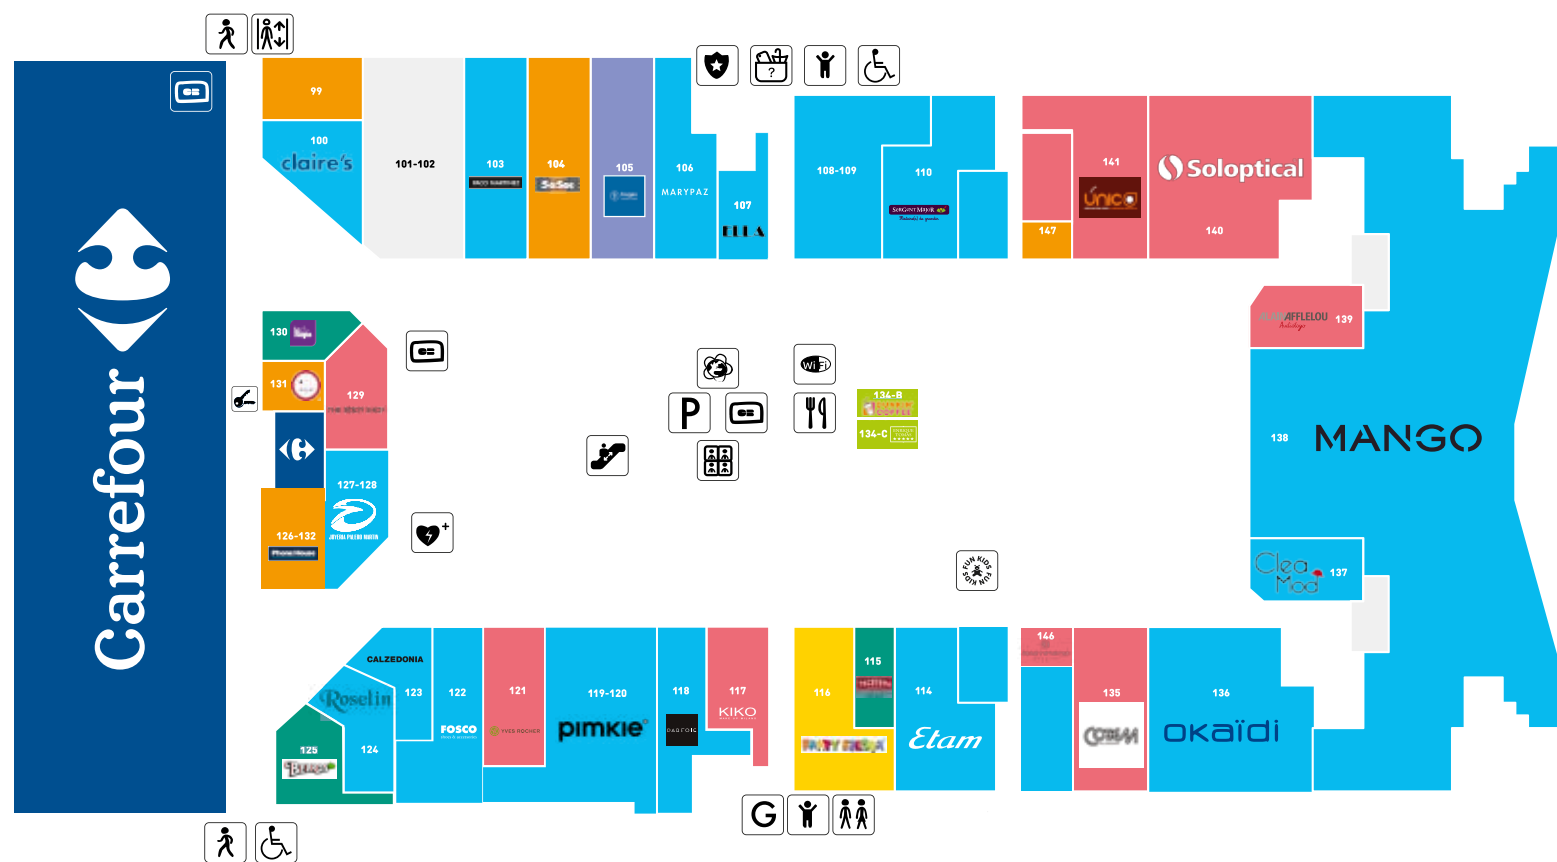

GRANDES SUPERFICIES

CARREFOUR

ALIMENTACIÓN

BELROS	125
HERBOLARIO LA ALCARRIA	229
LA RAPA	130
TÉCETERA	115

DÓNDE COMER

100 MONTADITOS	202-203
BURGER KING	204
DUNKIN COFFEE	134B
ENRIQUE TOMÁS	134C
LIZARRÁN	205
RODILLA	206-207

OCIO

GAME	224
HALCÓN VIAJES	208
PARTY FIESTA	116

PLANTA BAJA

SALUD Y BELLEZA

ALAIN AFFLELOU AUDIÓLOGO	139
BEAUTY BOUTIQUE	146
CENTROS ÚNICO	141
COHEM PELUQUEROS	135
D-UÑAS	215
FLAP	211
KIKO	117
MARCO ALDANY	230-231
MULTIÓPTICAS	226-227
PRIMOR	212
SOLOPTICAL	140
THE BODY SHOP	129
YVES ROCHER	121